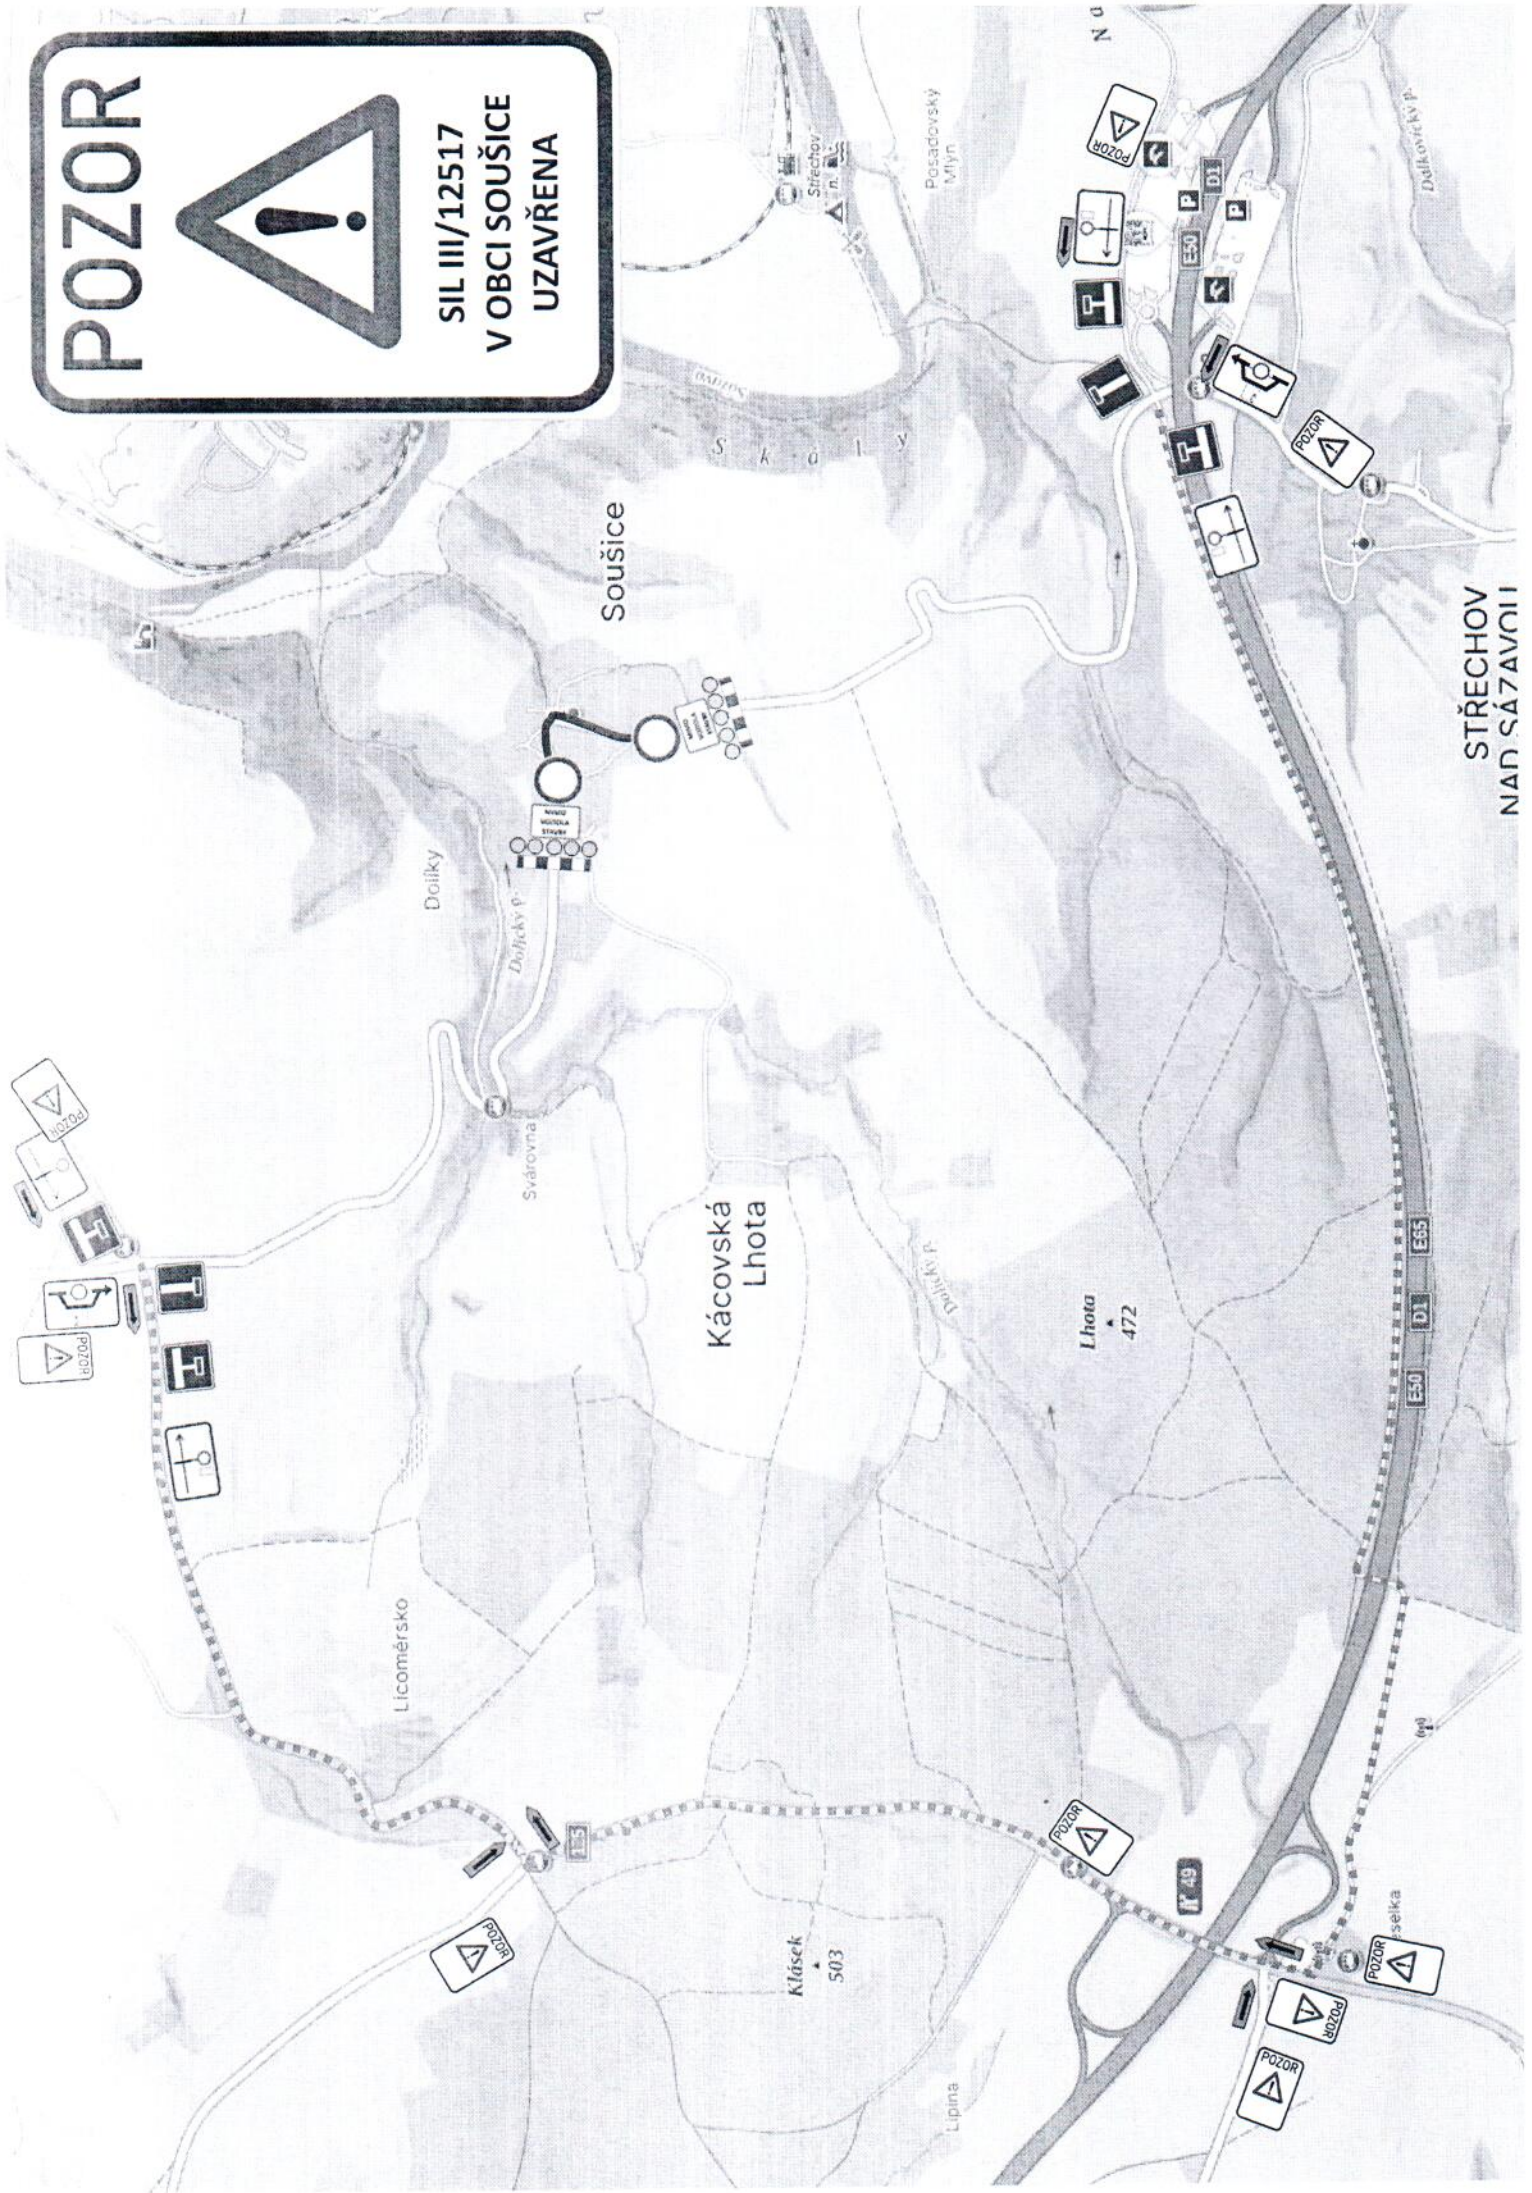

**SIL III/12517
V OBCI SOUŠICE
UZAVŘENA**